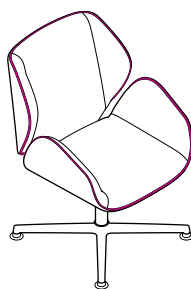

La mejor artesanía mejora una forma cómoda y envolvente.

SEDILE SEAT

Regolabile in altezza
 Height adjustable
 Réglable en hauteur
 Altura regulables

MECCANISMO MECHANISM

Oscillante con regolazione
 tensione, blocco antiritorno
 Tilting with tension adjustment,
 anti-return lock
 Pivotant avec réglage de la
 tension, verrouillage anti-retour
 Oscilante con ajuste de tensión,
 bloqueo anti-retorno

SEDILE SEAT

Regolabile in altezza
Height adjustable
Règlable en hauteur
Altura regulables

**SL/SM
BASE IN ALLUMINIO CON
INSERTI IN PALISSANDRO
ALUMINIUM BASE WITH
ROSEWOOD CAPS**

SH06X

L: 690
P: 690
HT: 890/990
HS: 420/520
HB: 650/750

SH06K

L: 730
P: 730
HT: 890/990
HS: 420/520
HB: 650/750

SLO6L

L: 690
P: 690
HT: 890/990
HS: 420/520
HB: 650/750

SLO6K

L: 730
P: 730
HT: 890/990
HS: 420/520
HB: 650/750

NEW

**DOPPIO RIVESTIMENTO
TWO-TONE UPHOLSTERY**