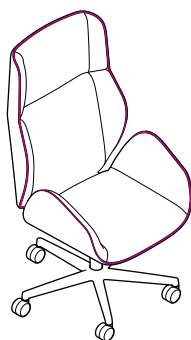

La mejor artesanía mejora una forma cómoda y envolvente.

SEDILE SEAT

Regolabile in altezza
 Height adjustable
 Réglable en hauteur
 Altura regulables

MECCANISMO MECHANISM

Oscillante con regolazione
 tensione, blocco antiritorno
 Tilting with tension adjustment,
 anti-return lock
 Pivotant avec réglage de la
 tension, verrouillage anti-retour
 Oscilante con ajuste de tensión,
 bloqueo anti-retorno

**SL/SM
 BASE IN ALLUMINIO CON
 INSERTI IN PALISSANDRO
 ALUMINIUM BASE WITH
 ROSEWOOD CAPS**

SBD8X/SHD8X

L: 690
 P: 690
 HT: 1190/1290
 HS: 420/520
 HB: 650/750

SHD6X

L: 690
 P: 690
 HT: 890/990
 HS: 420/520
 HB: 650/750