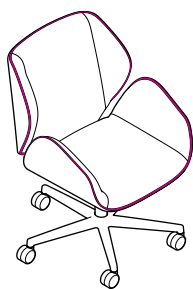

La mejor artesanía mejora una forma cómoda y envolvente.

SEDILE SEAT

Regolabile in altezza
 Height adjustable
 Réglable en hauteur
 Altura regulables

MECCANISMO MECHANISM

Oscillante con regolazione
 tensione, blocco antiritorno
 Tilting with tension adjustment,
 anti-return lock
 Pivotant avec réglage de la
 tension, verrouillage anti-retour
 Oscilante con ajuste de tensión,
 bloqueo anti-retorno

Combinaison parfaite entre classique et contemporain, son profil original en fait un élément qui met en valeur tout le bureau de direction.

Una fusión de clásico y contemporáneo, su perfil distintivo lo hace una pieza exclusiva para mejorar cualquier área de salón ejecutivo.

SEDILE SEAT

Regolabile in altezza
Height adjustable
Règlable en hauteur
Altura regulables

**SL/SM
BASE IN ALLUMINIO CON
INSERTI IN PALISSANDRO
ALUMINIUM BASE WITH
ROSEWOOD CAPS**

SH06X

L: 690
P: 690
HT: 890/990
HS: 420/520
HB: 650/750